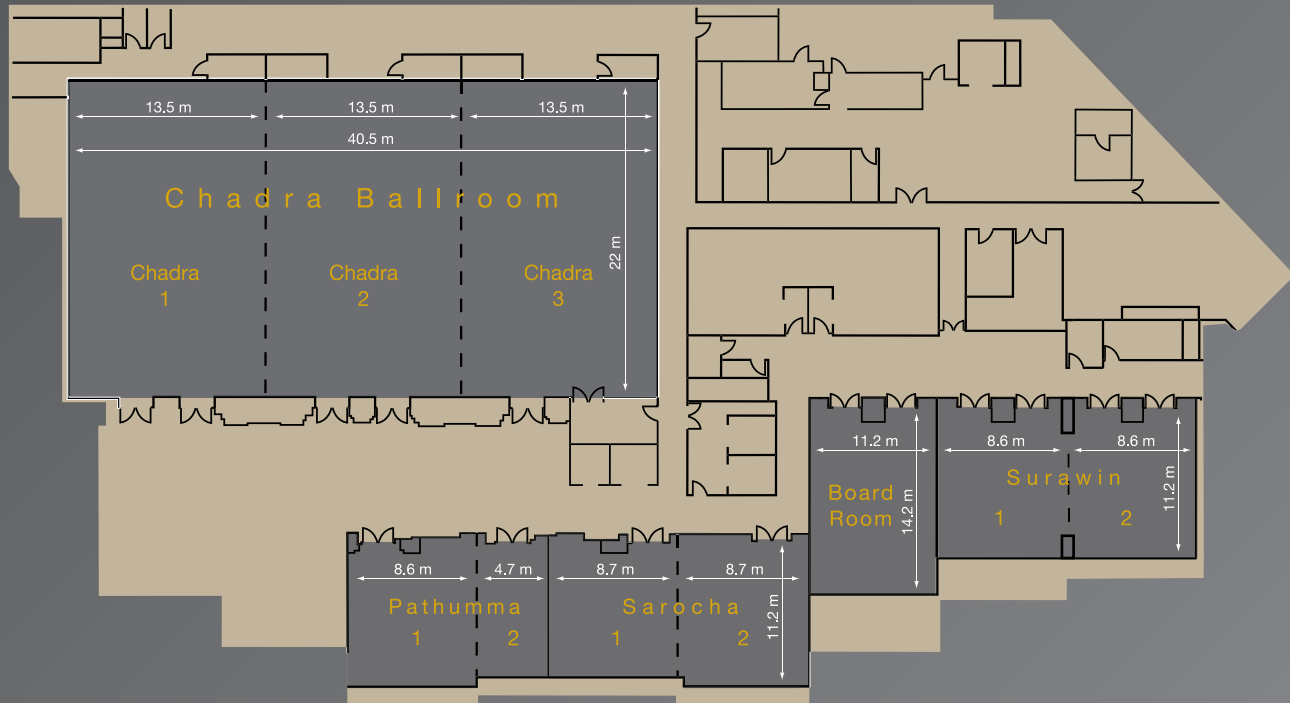

# Meeting & Banquet *Chart*

Rooms	Area (m <sup>2</sup> )	Theatre	Classroom	U-Shape	Boardroom	Banquet	Cocktail
Chadra Ballroom	900	950	675	138	114	660	1,200
Chadra 1	300	300	216	63	54	220	350
Chadra 2	300	300	216	63	54	220	350
Chadra 3	300	300	216	63	54	220	350
Pathumma	144	108	63	36	36	80	120
Pathumma 1	96	72	45	24	24	50	75
Pathumma 2	48	36	24	12	18	20	30
Sarocha	178	168	90	42	48	100	180
Sarocha 1	86	72	36	24	24	50	75
Sarocha 2	92	72	36	24	24	50	75
Surawin	196	120	72	48	48	110	180
Surawin 1	98	72	36	24	34	50	75
Surawin 2	98	72	36	24	24	50	75
Boardroom	122	-	-	-	18	-	-